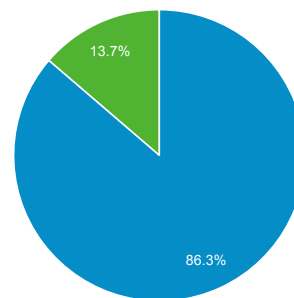

# Audience Overview

All Users  
100.00% Sessions

## Overview

Sessions  
**153,459**

Users  
**133,030**

Pageviews  
**462,296**

Pages / Session  
**3.01**

Avg. Session Duration  
**00:01:25**

Bounce Rate  
**48.19%**

% New Sessions  
**86.19%**

■ New Visitor ■ Returning Visitor

Language	Sessions	% Sessions
1. el	110,452	71.97%
2. en-us	21,979	14.32%
3. el-gr	16,572	10.80%
4. en-gb	1,183	0.77%
5. en	1,091	0.71%
6. de	770	0.50%
7. de-de	253	0.16%
8. ru	247	0.16%
9. bg	173	0.11%
10. fr	87	0.06%