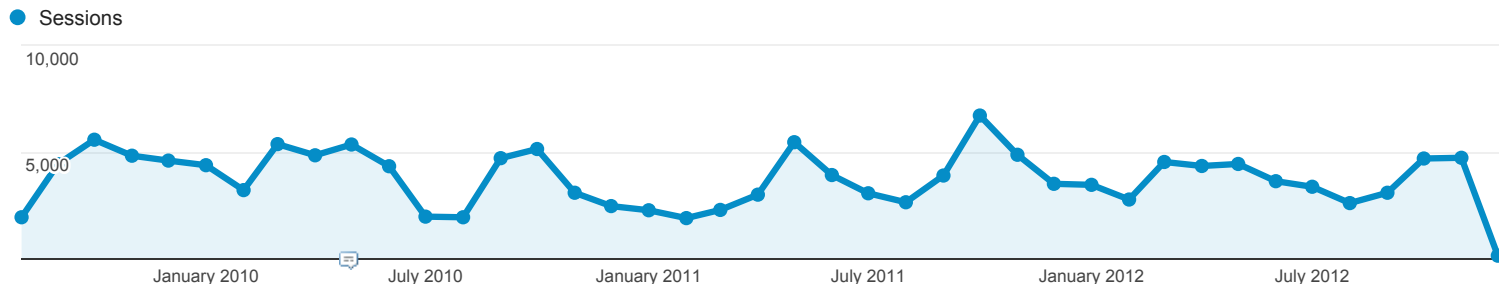

# Audience Overview

All Users  
100.00% Sessions

## Overview

Sessions  
**153,459**

Users  
**133,030**

Pageviews  
**462,296**

Pages / Session  
**3.01**

Avg. Session Duration  
**00:01:25**

Bounce Rate  
**48.19%**

% New Sessions  
**86.19%**