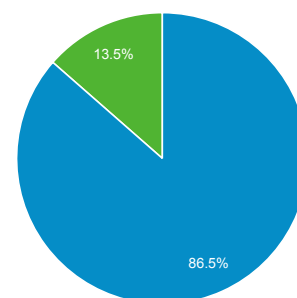

# Audience Overview

All Users  
100.00% Sessions

## Overview

Sessions  
**272,751**

Users  
**235,596**

Pageviews  
**822,987**

Pages / Session  
**3.02**

Avg. Session Duration  
**00:01:30**

Bounce Rate  
**46.13%**

% New Sessions  
**86.34%**

■ New Visitor ■ Returning Visitor

Language	Sessions	% Sessions
1. el	162,359	59.53%
2. el-gr	70,931	26.01%
3. en-us	32,969	12.09%
4. en	1,978	0.73%
5. en-gb	1,556	0.57%
6. ru	468	0.17%
7. de	366	0.13%
8. (not set)	307	0.11%
9. de-de	306	0.11%
10. bg	259	0.09%