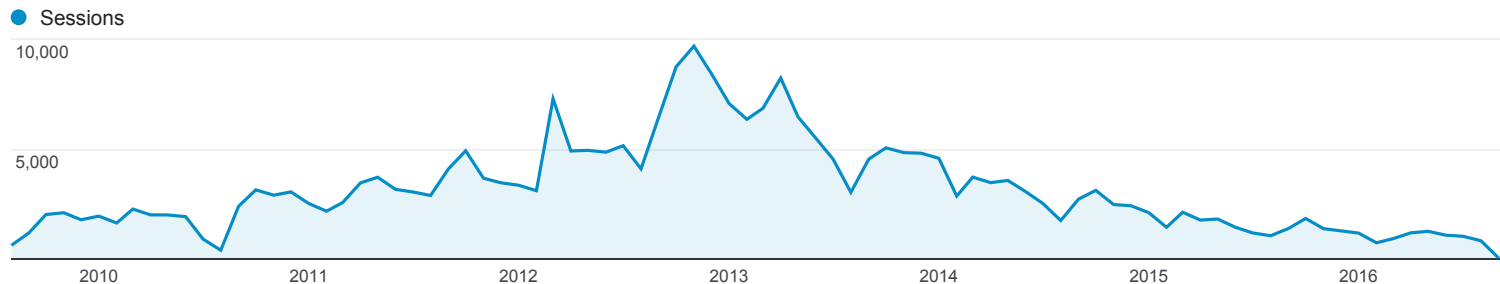

# Audience Overview

All Users  
100.00% Sessions

## Overview

Sessions  
**272,751**

Users  
**235,596**

Pageviews  
**822,987**

Pages / Session  
**3.02**

Avg. Session Duration  
**00:01:30**

Bounce Rate  
**46.13%**

% New Sessions  
**86.34%**